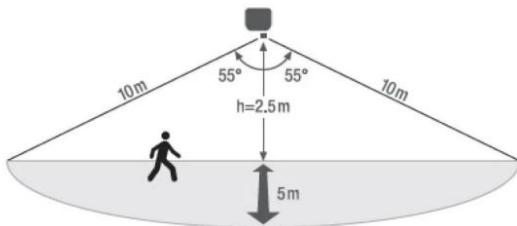

## Floodlight sensor LED 20W/4000K zwart

Datablad productinformatie

Time:  
8 seconds to 12 minutes

Lux:  
0-1000 Lux

Range:  
2m-10m

ADVIESPRIJS EXCL. BTW

**51,45 €**

PRODUCTGEGEVENS

### Omschrijving

Floodlight met bewegingsmelder LED 20W, 2000Lm, 4000K, stralingshoek 100°, uitgevoerd in de kleur zwart, IP65