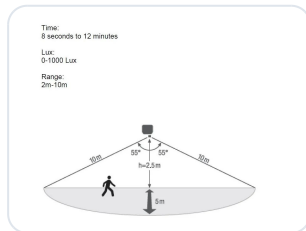

Floodlight sensor LED 20W/3000K zwart

Omschrijving

Floodlight LED van Osram, vervanging voor 20W, 2000Lm, 3000K, 100°, uitgevoerd in de kleur zwart, IP65. Uitgevoerd met bewegingsmelder.

Afbeeldingen

Gerelateerde artikelen