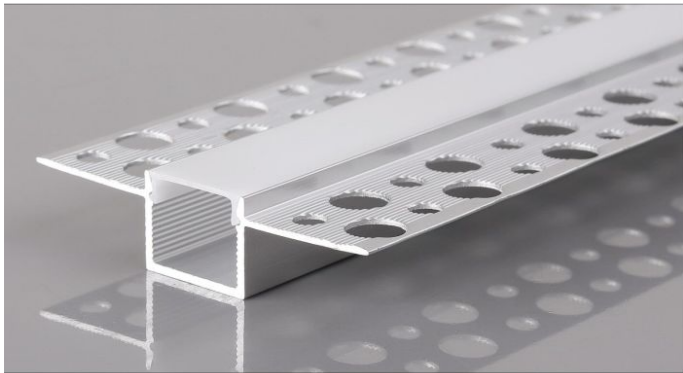

## ALU ZWART PROFIEL TRIMLESS, 60xH12x2000m

Datablad productinformatie

ADVIESPRIJS EXCL. BTW

**38,25 €**

PRODUCTGEGEVENS

**SKU:** 098302403

**Productpagina:**

[Bekijk product op wolfs.nl](#)

ALU ZWART PROFIEL TRIMLESS, 60xH12x2000m

### Omschrijving

Trimless aluminium inbouwprofiel tbv te stucen wanden en plafonds. Zwart met opalen kunststof afscherming, [BxH=60x12mm, L=2000mm]