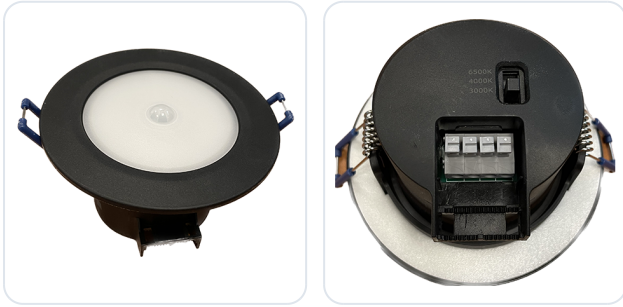

Afbeeldingen

Gerelateerde artikelen

Foto	Artikel	SKU	Adviesprijs excl. BTW
	Eurosnoer met stekker 2x0.75/150cm Bekijk product	071657532	3,60 €
	Wieland Bekijk product	WIELAND-CONF	1,60 €