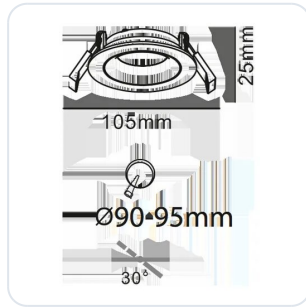

Afbeeldingen

Gerelateerde artikelen

Foto	Artikel	SKU	Adviesprijs excl. BTW
	Osram LED driver 350mA 19W triac dimbaar Bekijk product	107906376	18,96 €
	Fitting GU10 Bekijk product	FITTING-GU10-CONF	1,55 €
	LED module 50mm Bekijk product	LED-MODULE-50MM-CONF	29,04 €
	GU10 50mm Philips lamp Bekijk product	GU10-50MM-PHILIPS-LAMP-CONF	6,37 €