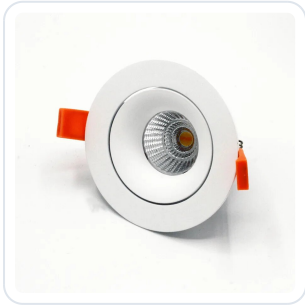

Afbeeldingen

Gerelateerde artikelen

Foto	Artikel	SKU	Adviesprijs excl. BTW
	Osram LED driver 350mA 19W triac dimbaar Bekijk product	107906376	18,96 €
	Fitting GU10 Bekijk product	FITTING-GU10-CONF	1,55 €
	LED module 50mm Bekijk product	LED-MODULE-50MM-CONF	29,04 €
	GU10 50mm Philips lamp Bekijk product	GU10-50MM-PHILIPS-LAMP-CONF	6,37 €