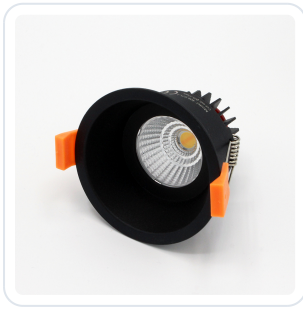

Inbouwspot WV202 zwart

Datablad productinformatie

ADVIESPRIJS EXCL. BTW

15,74 €

PRODUCTGEGEVENS

SKU: 098000003

Productpagina:

[Bekijk product op wolfs.nl](#)

Inbouwspot WV202 zwart

Omschrijving

Inbouwspot WV202 verdiept in de kleur zwart, geschikt voor LED modules en GU10 lichtbronnen, GM:77mm; BM:85mm; IH afhankelijk van de gekozen lichtbron WV202

Afbeeldingen

Gerelateerde artikelen

Foto	Artikel	SKU	Adviesprijs excl. BTW
	Osram LED driver 350mA 19W triac dimbaar Bekijk product	107906376	18,96 €
	Fitting GU10 Bekijk product	FITTING-GU10-CONF	1,55 €
	LED module 50mm Bekijk product	LED-MODULE-50MM-CONF	29,04 €
	GU10 50mm Ledvance lamp Bekijk product	GU10-50MM-LEDVANCE-LAMP-CONF	6,70 €