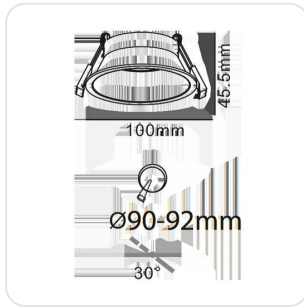

Afbeeldingen

Gerelateerde artikelen

Foto	Artikel	SKU	Adviesprijs excl. BTW
	Osram LED driver 350mA 19W triac dimbaar Bekijk product	107906376	18,96 €
	Fitting GU10 Bekijk product	FITTING-GU10-CONF	1,55 €
	LED module 50mm Bekijk product	LED-MODULE-50MM-CONF	29,04 €
	GU10 50mm Philips lamp Bekijk product	GU10-50MM-PHILIPS-LAMP-CONF	6,37 €