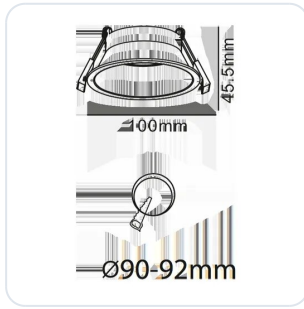

Afbeeldingen

Gerelateerde artikelen

Foto	Artikel	SKU	Adviesprijs excl. BTW
	Osram LED driver 350mA 19W triac dimbaar Bekijk product	107906376	18,96 €
	Fitting GU10 Bekijk product	FITTING-GU10-CONF	1,55 €
	LED module 50mm Bekijk product	LED-MODULE-50MM-CONF	29,04 €
	GU10 50mm Philips lamp Bekijk product	GU10-50MM-PHILIPS-LAMP-CONF	6,37 €