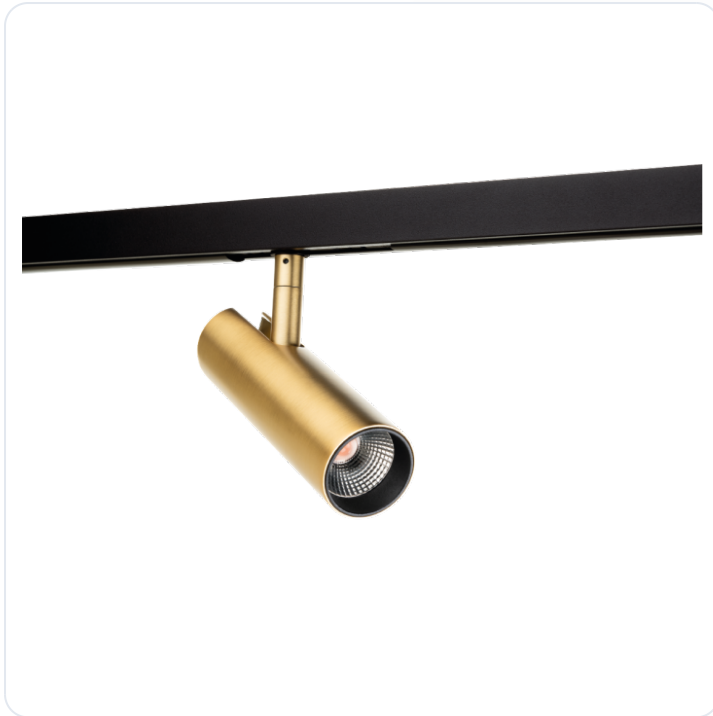

ZIP Tube Micro messing LED DTW 2000-2800

Datablad productinformatie

ADVIESPRIJS EXCL. BTW

109,00 €

PRODUCTGEGEVENS

SKU: 085903335

Productpagina:

[Bekijk product op wolfs.nl](#)

ZIP Tube Micro messing LED DTW 2000-2800

Omschrijving

ZIP Tube Micro messing LED DTW 2000-2800K