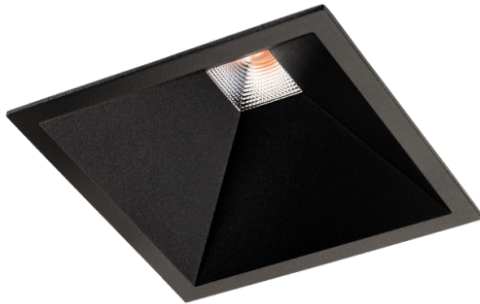

## Soft Square zwart LED 3000K Fase afsnijd

Datablad productinformatie

ADVIESPRIJS EXCL. BTW

**114,00 €**

PRODUCTGEGEVENS

**SKU:** 085309506

**Productpagina:**

[Bekijk product op wolfs.nl](#)

Soft Square zwart LED 3000K Fase afsnijd

### Omschrijving

Plafond inbouw downlight Soft Square, LED 12W, 3000K, 890lm, UGR19, 60° dimbaar door Fase afsnijding. Vierkante zwarte downlight gemaakt voor vierkante gaten. BM: 95x95mm, gatmaat 83x83mm; IH: 58mm IP43