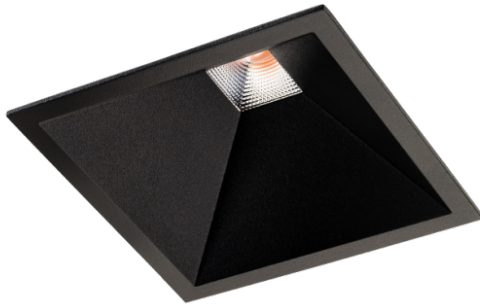

Soft Square zwart LED 2700K Fase afsnijd

Datablad productinformatie

ADVIESPRIJS EXCL. BTW

114,00 €

PRODUCTGEGEVENS

SKU: 085309505

Productpagina:

[Bekijk product op wolfs.nl](#)

Soft Square zwart LED 2700K Fase afsnijd

Omschrijving

Plafond inbouw downlight Soft Square, LED 12W, 2700K, 880lm, UGR19, Ra 98, 60° dimbaar door Fase afsnijding. Vierkante zwarte downlight geschikt voor ronde en vierkante gaten. [95x95mm, GM rond:120mm, GM vierkant:83x83mm] Met een extra frame ook voor ronde gaten [140x140 mm GM rond120mm GM vierkant 83x83mm] IP43 (incl. driver 102x51x22mm)