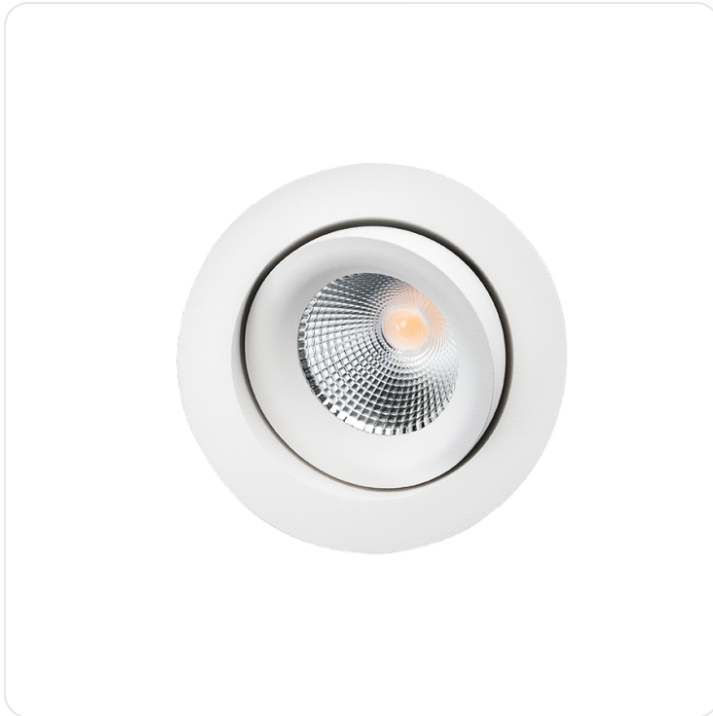

## Junistar Lux Isosafe In/Out Wit 8W Led 3

Datablad productinformatie

ADVIESPRIJS EXCL. BTW

**83,00 €**

PRODUCTGEGEVENS

**SKU:** 085208901

**Productpagina:**

[Bekijk product op wolfs.nl](#)

Junistar Lux Isosafe In/Out Wit 8W Led 3

### Omschrijving

Plafond inbouw armatuur Junistar Lux, Isosafe, geschikt voor binnen en buiten toepassing, uitgevoerd in de kleur wit, kantelbaar, voorzien van 8W warmwitte led (3000K - 560Lm - RA98 - UGR21), geleverd inclusief driver. [GM: Ø83; BM: Ø94; IH: 54mm]