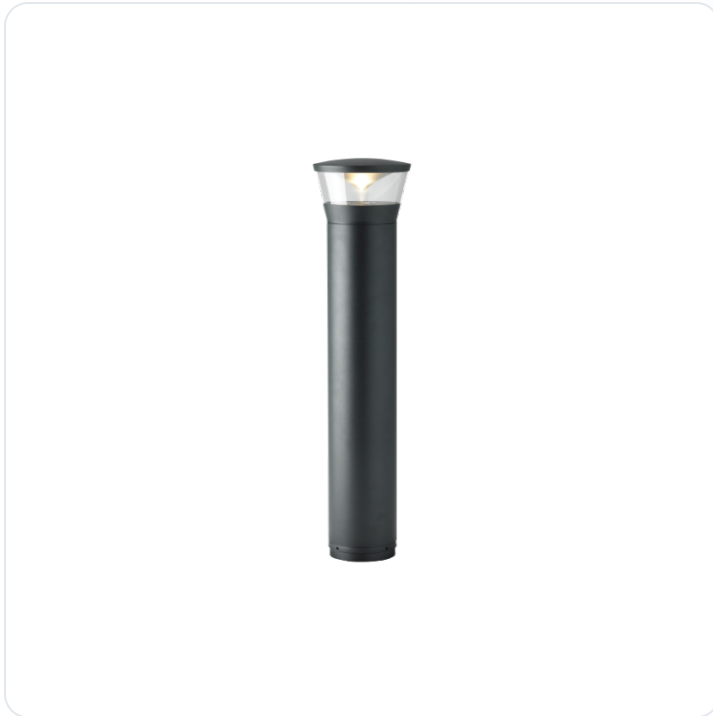

CIRCLED BOLLARD SOFT 16W 3000K ZWART

Datablad productinformatie

ADVIESPRIJS EXCL. BTW

965,00 €

PRODUCTGEGEVENS

SKU: 085202557

Productpagina:

[Bekijk product op wolfs.nl](#)

CIRCLED BOLLARD SOFT 16W 3000K ZWART

Omschrijving

Borderarmatuur CIRCLED BOLLARD SOFT, LED 16W, 3000K, 670lm, RA>90, behuizing zwart, geïntegreerde overspanningsbeveiliging (min. 4kV), levensduur 100.000 branduren (L80/B10), IK10, IP65 [H=900mm, Økop=220mm, Øzuil=160mm]