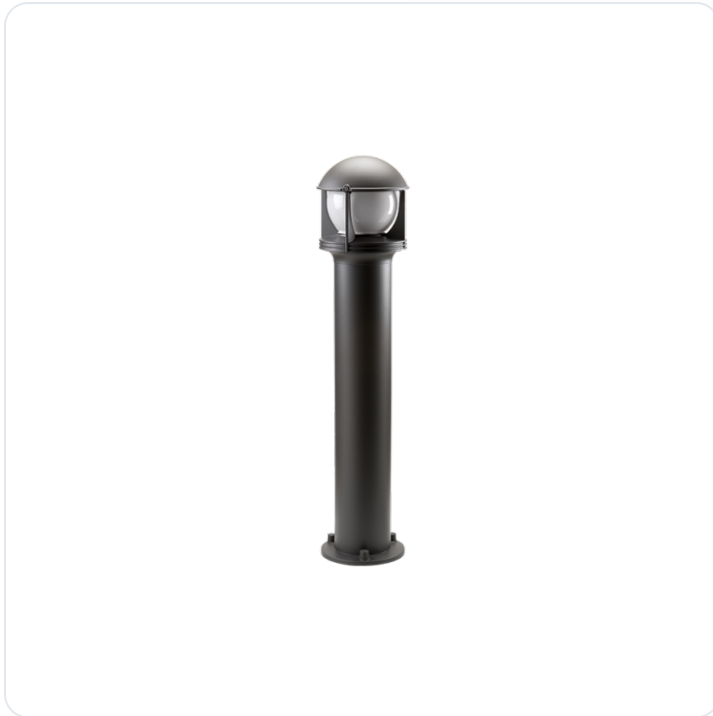

Opus LED grafiet/opaal 16W LED dim.

Datablad productinformatie

ADVIESPRIJS EXCL. BTW

405,00 €

PRODUCTGEGEVENS

SKU: 085201573

Productpagina:

[Bekijk product op wolfs.nl](#)

Opus LED grafiet/opaal 16W LED dim.

Omschrijving

Opus R grafiet / opaal 1100 LED 11.5W, 3000K, 580Lm, Ra>80, niet dimbaar. Excl. verankering [Bol Ø216 x H: 970mm] IP65