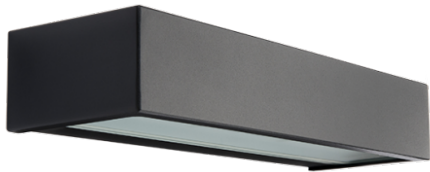

Edge Direct zwart LED 2700K Fase afsnijd

Datablad productinformatie

ADVIESPRIJS EXCL. BTW

174,00 €

PRODUCTGEGEVENS

SKU: 085101299

Productpagina:

[Bekijk product op wolfs.nl](#)

Edge Direct zwart LED 2700K Fase afsnijd

Omschrijving

Wandlamp Edge Direct LED 7W, 2700K, 550lm, kleur behuizing zwart, dimbaar faseafsnijding, IK06 [bxhxd=320x60x103mm] IP65