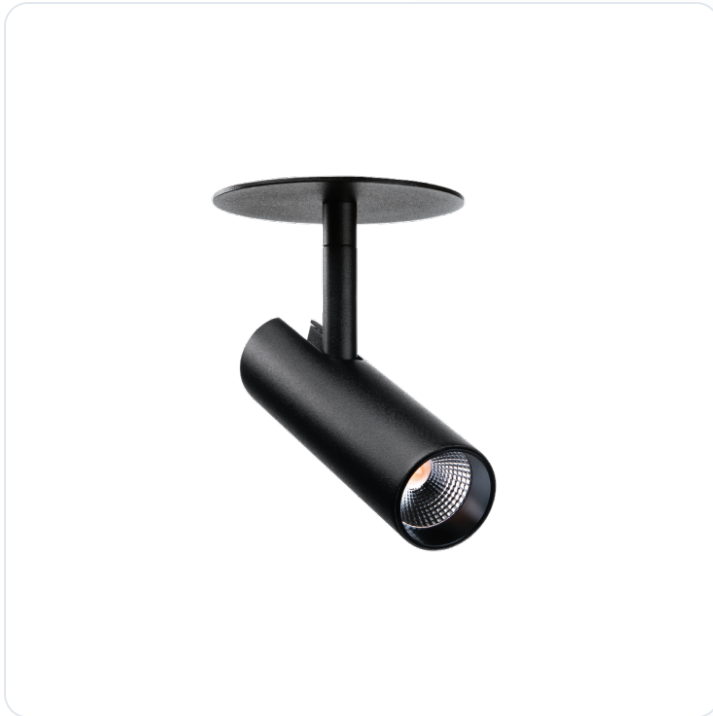

## Tube Micro R zwart LED DTW dali

Datablad productinformatie

ADVIESPRIJS EXCL. BTW

**125,00 €**

PRODUCTGEGEVENS

**SKU:** 085101246

**Productpagina:**

[Bekijk product op wolfs.nl](#)

Tube Micro R zwart LED DTW dali

### Omschrijving

Semi inbouwspot Tube Micro R, 12W Dim to warm 2000-2800 DALI, uitgevoerd in de kleur zwart met verdiepte lichtbron om hinderlijke verblinding te voorkomen. Ø=39mm, L=135mm. Gatmaat Ø68-83mm Buitenmaat plafondrozet Ø94mm, Inbouwdiepte 51mm