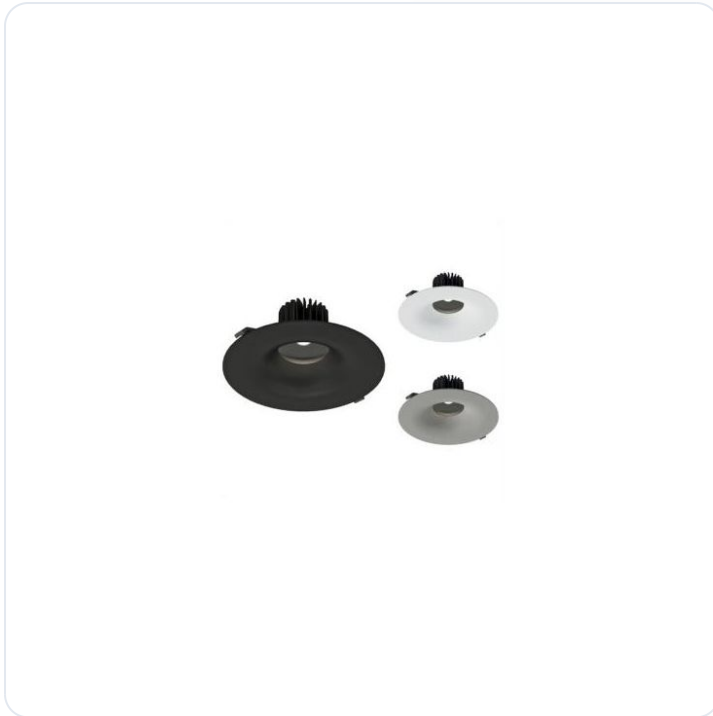

Emerald L wit 827 1561Lm

Datablad productinformatie

ADVIESPRIJS EXCL. BTW

105,00 €

PRODUCTGEGEVENS

SKU: 081202014

Productpagina:

[Bekijk product op wolfs.nl](#)

Emerald L wit 827 1561Lm

Omschrijving

Inbouw downlighter Emerald L LED, uitgevoerd in de kleur wit, 2700K, 1500Lm, CRI>90, 71 en 83° openingslichthoek, IP40, afmetingen [Ø260mm, H=109 mm , Gatmaat=200-250mm]