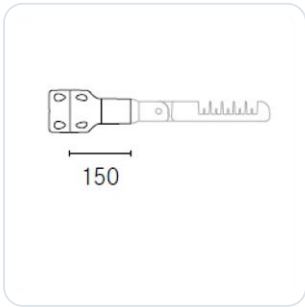

Levante accessoire L3 Kit sable

Omschrijving

Topstuk voor enkelvoudige mastmontage grijs (RAL9006), geschikt voor masten met een top van $\varnothing 60-76$ mm, exclusief armatuursteun L9/L10

Afbeeldingen