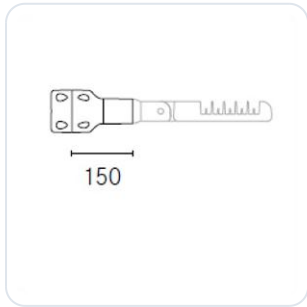

Afbeeldingen

Gerelateerde artikelen

Foto	Artikel	SKU	Adviesprijs excl. BTW
	Levante accessoires Bekijk product	LEVANTE- ACCESSOIRES-CONF	42,00 €