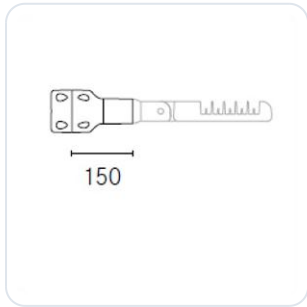

## Levante accessoire B1 grijs

Datablad productinformatie

ADVIESPRIJS EXCL. BTW

**226,00 €**

PRODUCTGEGEVENS

**SKU:** 078060163

**Productpagina:**

[Bekijk product op wolfs.nl](#)

### Omschrijving

Topstuk voor enkelvoudige mast montage grijs (RAL9006), geschikt voor masten met een top van  $\varnothing 60-76$ mm, exclusief armatuursteun L9/L10. Lengte steun 550mm (hierdoor komt het midden van de lamp op 870mm vanaf de mast.)