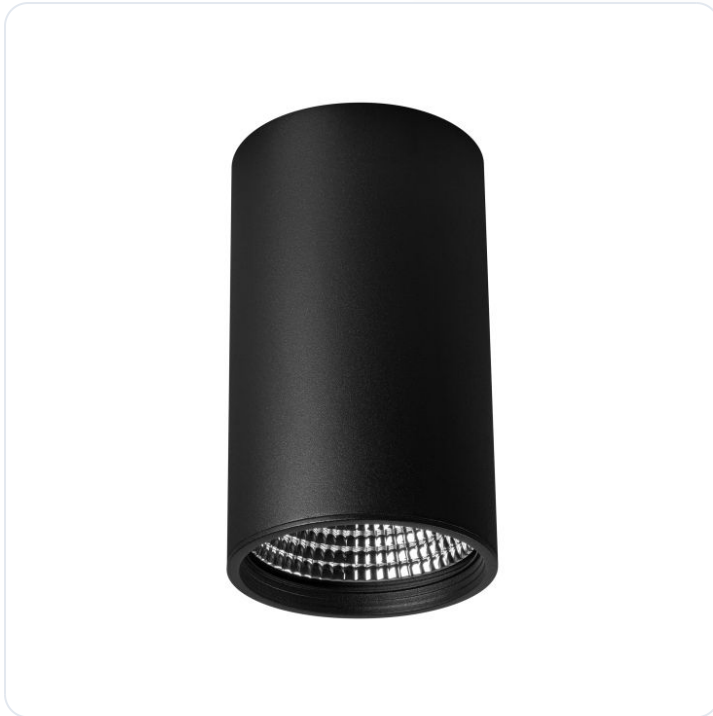

LED Pro-Rio Surface E, 47W, Zwart, Opbou

Datablad productinformatie

ADVIESPRIJS EXCL. BTW

220,50 €

PRODUCTGEGEVENS

SKU: 072203515

Productpagina:

[Bekijk product op wolfs.nl](#)

LED Pro-Rio Surface E, 47W, Zwart, Opbou

Omschrijving

LED Pro-Rio Surface E, 47W, Zwart, Opbouw, 4000K, Ra > 90, 40graden

Afbeeldingen