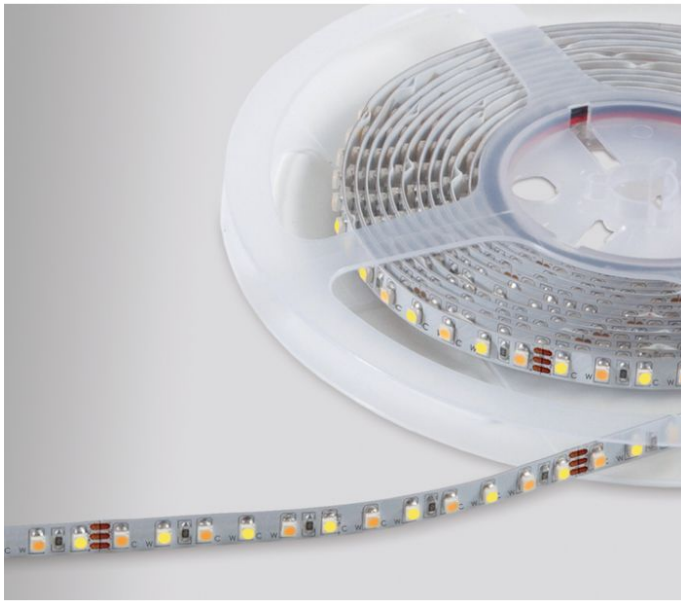

LED strip SILVER IP62, 24Vdc, 120 LED's/

Datablad productinformatie

ADVIESPRIJS EXCL. BTW

147,00 €

PRODUCTGEGEVENS

SKU: 072203301

Productpagina:

[Bekijk product op wolfs.nl](#)

LED strip SILVER IP62, 24Vdc, 120 LED's/

Omschrijving

LED strip SILVER IP62, 24Vdc, 120 LED's/m CW (6000K)+ WW (2400K)