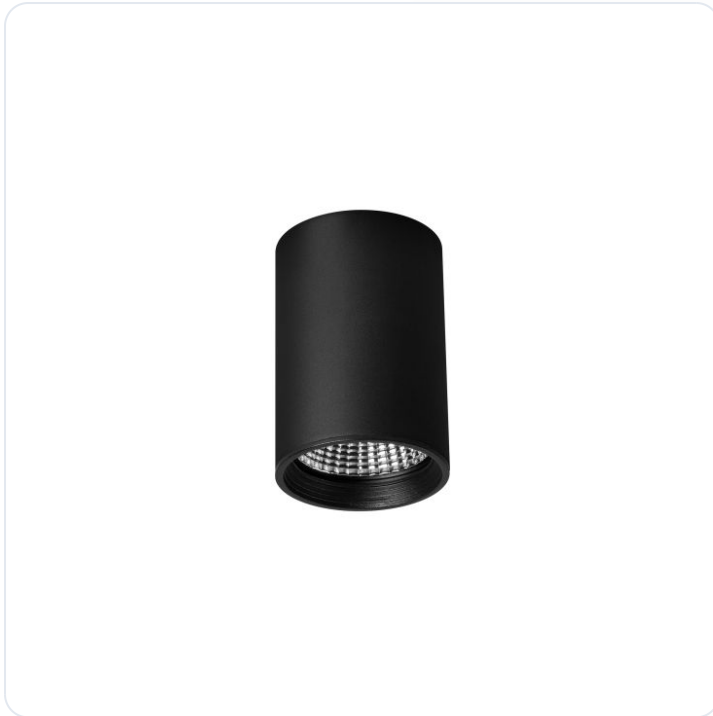

## LED Pro-Rio Surface D, 27W, Zwart, Opbou

Datablad productinformatie

ADVIESPRIJS EXCL. BTW

**144,50 €**

PRODUCTGEGEVENS

**SKU:** 072203288

**Productpagina:**

[Bekijk product op wolfs.nl](#)

LED Pro-Rio Surface D, 27W, Zwart, Opbou

### Omschrijving

LED Pro-Rio Surface D, 27W, Zwart, Opbouw, 3000K, Ra > 90, 60 graden