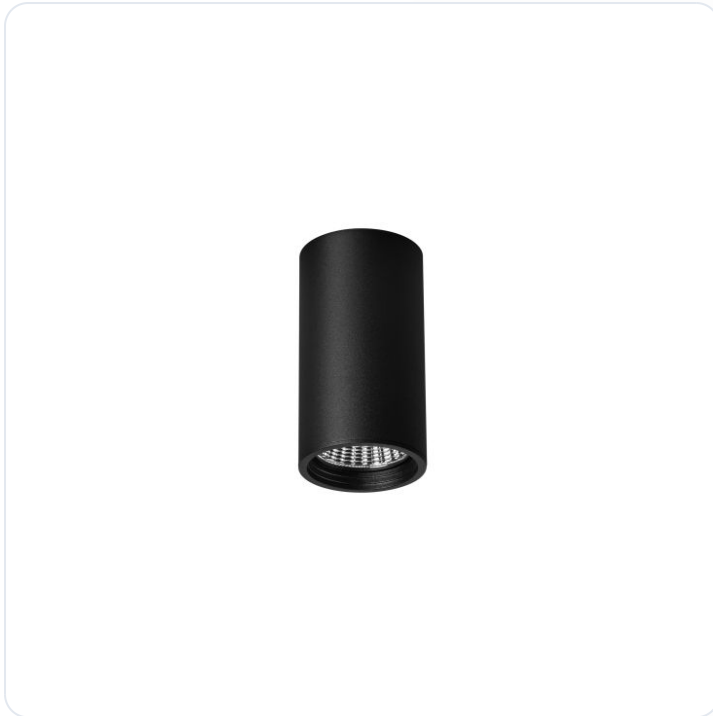

LED Pro-Rio Surface C, 14W, Zwart, Opbou

Datablad productinformatie

ADVIESPRIJS EXCL. BTW

117,00 €

PRODUCTGEGEVENS

SKU: 072203170

Productpagina:

[Bekijk product op wolfs.nl](#)

LED Pro-Rio Surface C, 14W, Zwart, Opbou

Omschrijving

LED Pro-Rio Surface C, 14W, Zwart, Opbouw, 4000K, Ra > 90, 60graden

Afbeeldingen