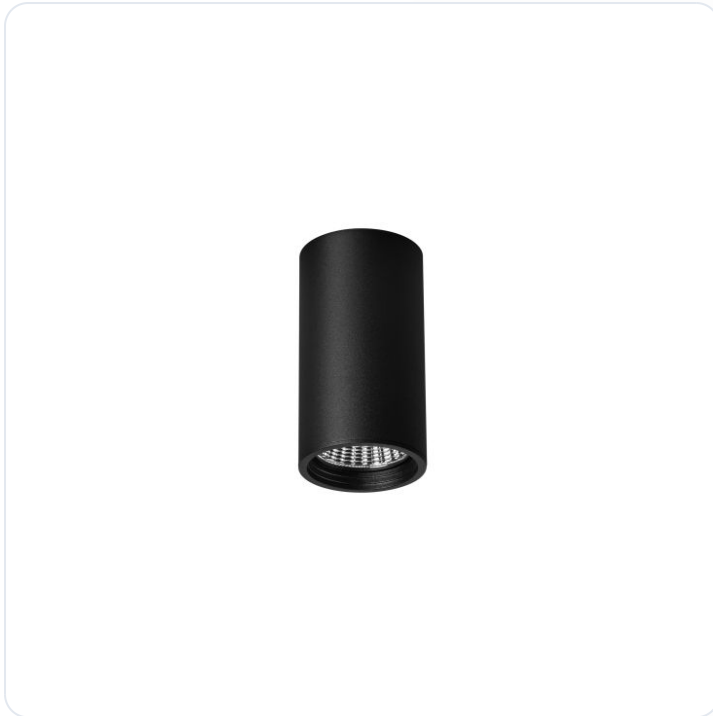

LED Pro-Rio Surface C, 14W, Zwart, Opbou

Datablad productinformatie

ADVIESPRIJS EXCL. BTW

117,00 €

PRODUCTGEGEVENS

SKU: 072203169

Productpagina:

[Bekijk product op wolfs.nl](#)

LED Pro-Rio Surface C, 14W, Zwart, Opbou

Omschrijving

LED Pro-Rio Surface C, 14W, Zwart, Opbouw, 3000K, Ra > 90, 60 graden

Afbeeldingen