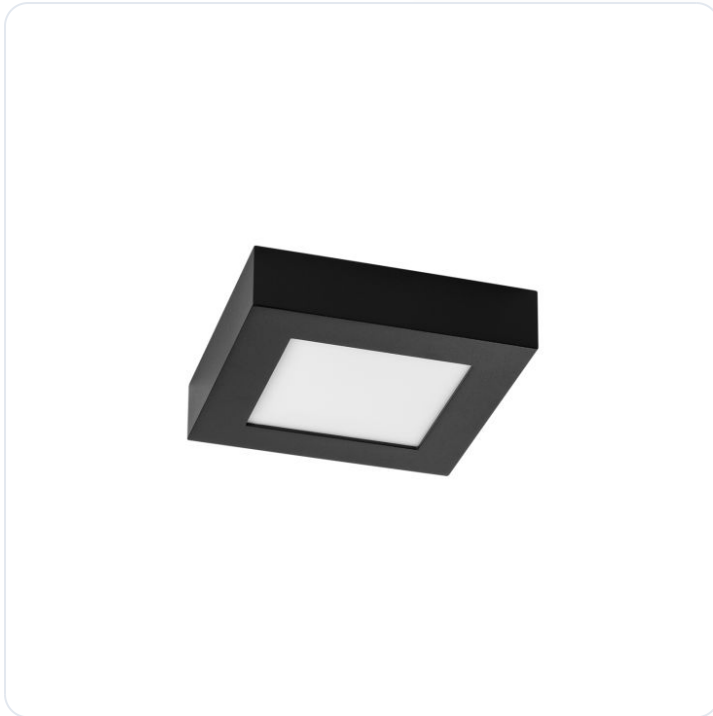

## Pro-Ceiling 168x168xH39mm, opbouw, max.

Datablad productinformatie

ADVIESPRIJS EXCL. BTW

**61,00 €**

PRODUCTGEGEVENS

**SKU:** 072202873

**Productpagina:**

[Bekijk product op wolfs.nl](#)

Pro-Ceiling 168x168xH39mm, opbouw, max.

### Omschrijving

Pro-Ceiling 168x168xH39mm, opbouw, max. 15W, IP40