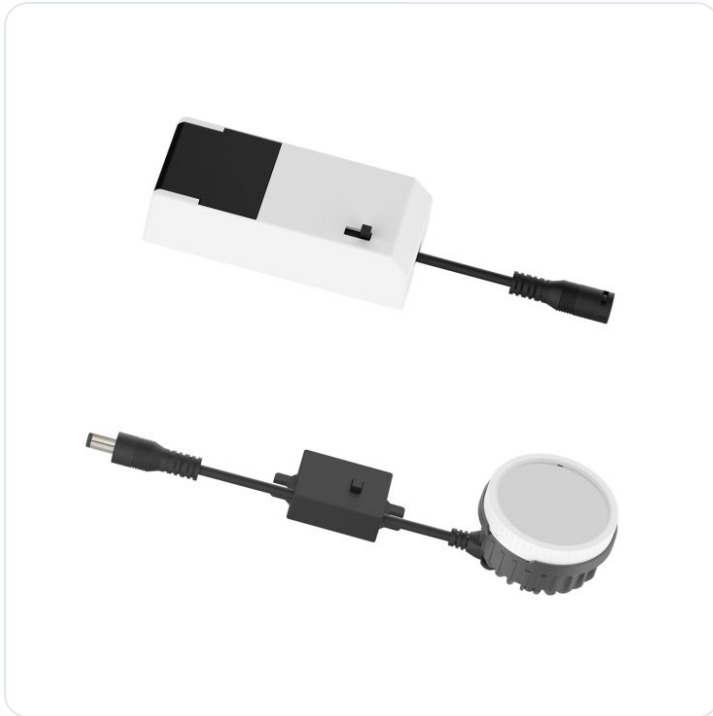

Pro-Ambiance, LED-module, Ø 50 mm, 4W/6W

Datablad productinformatie

ADVIESPRIJS EXCL. BTW

30,00 €

PRODUCTGEGEVENS

SKU: 072202678

Productpagina:

[Bekijk product op wolfs.nl](#)

Pro-Ambiance, LED-module, Ø 50 mm, 4W/6W

Omschrijving

Pro-Ambiance, LED-module, Ø 50 mm, 4W/6W, 110°, incl. triac-driver

Afbeeldingen