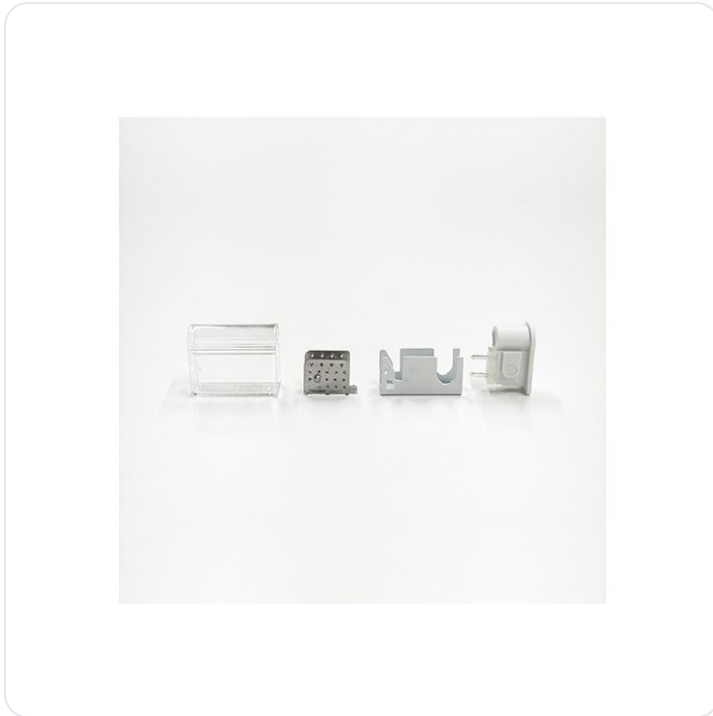

## Eindkap single color/ RGB, IP68 type 02

Datablad productinformatie

ADVIESPRIJS EXCL. BTW

**14,00 €**

PRODUCTGEGEVENS

**SKU:** 072202542

**Productpagina:**

[Bekijk product op wolfs.nl](#)

Eindkap single color/ RGB, IP68 type 02

### Omschrijving

Eindkap single color/ RGB, IP68 type 02 Lumiaflex II Snap aansluiting