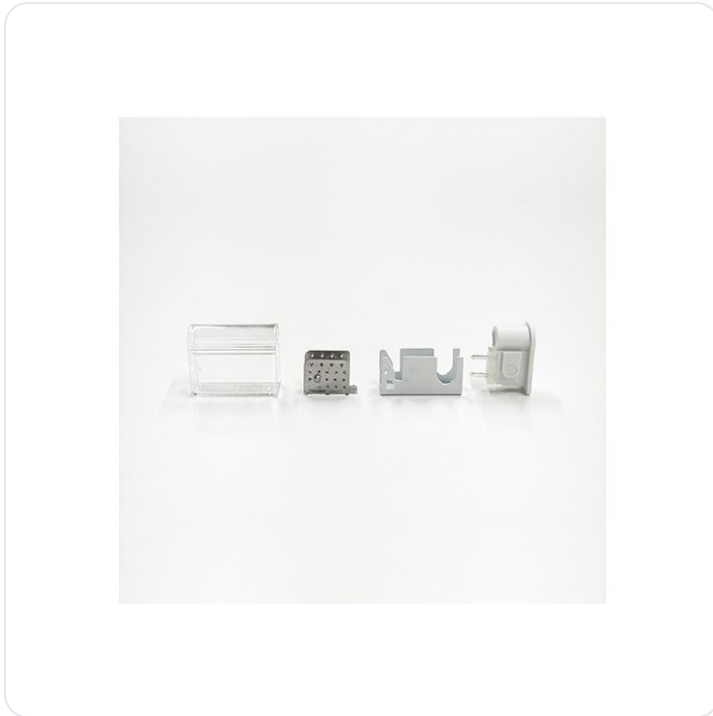

Eindkap single color/ RGB, IP68 type 01

Datablad productinformatie

ADVIESPRIJS EXCL. BTW

14,00 €

PRODUCTGEGEVENS

SKU: 072202541

Productpagina:

[Bekijk product op wolfs.nl](#)

Eindkap single color/ RGB, IP68 type 01

Omschrijving

Eindkap single color/ RGB, IP68 type 01 Lumiaflex II Snap aansluiting