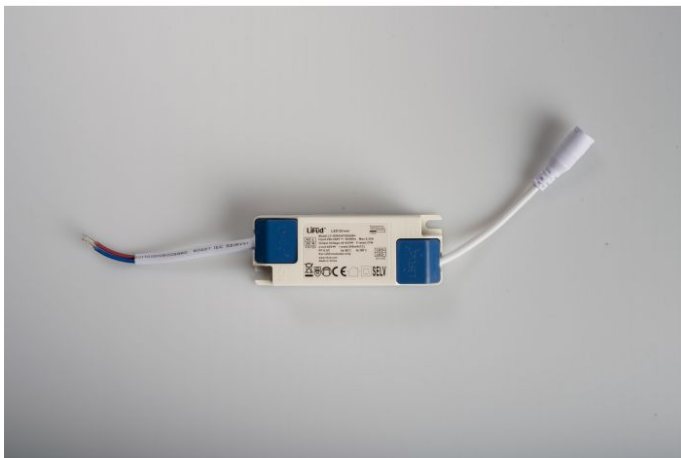

LED driver CC 21W 0,5A F 25-42V ND TO

Datablad productinformatie

ADVIESPRIJS EXCL. BTW

12,50 €

PRODUCTGEGEVENS

SKU: 072202530

Productpagina:

[Bekijk product op wolfs.nl](#)

LED driver CC 21W 0,5A F 25-42V ND TO

Omschrijving

LED driver CC 21W 0,5A F 25-42V ND TO