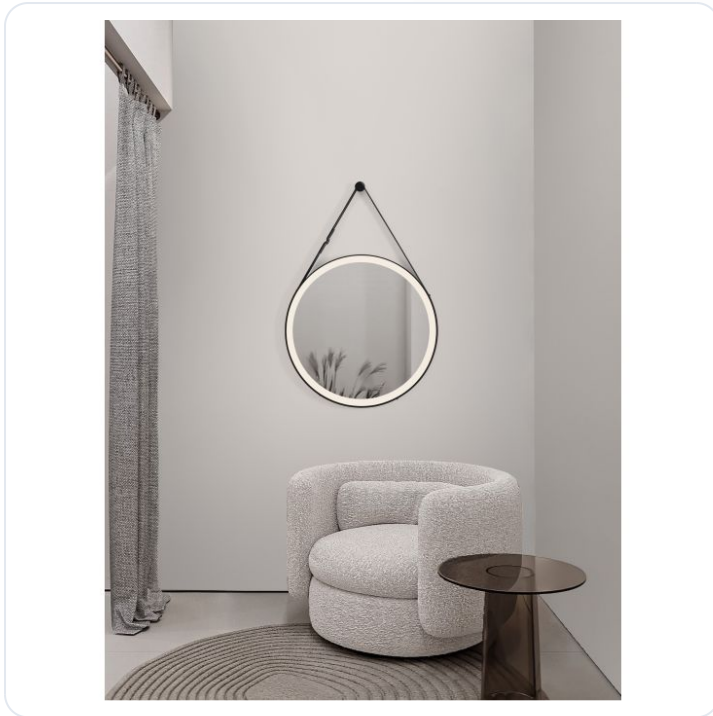

Spiegel Rems zwart 4000K

Datablad productinformatie

ADVIESPRIJS EXCL. BTW

372,16 €

PRODUCTGEGEVENS

SKU: 062030818

Productpagina:

[Bekijk product op wolfs.nl](#)

DOWNLOADS

• **CE certificaat:**

[Open bestand](#)

Spiegel Rems zwart 4000K

Omschrijving

Spiegel Rems. Ronde spiegel met directe randverlichting bevestigd aan een zwarte riem. LED 29W, 4000K, 701Lm, voorzien van touchbediening en antifrostbediening [Ø640 x H:850mm] IP44