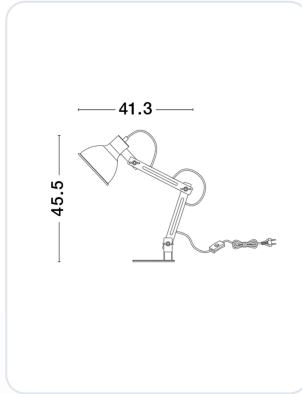

GROU Matt White Metal & Wood LED E27 1x1

Datablad productinformatie

ADVIESPRIJS EXCL. BTW

59,06 €

PRODUCTGEGEVENS

SKU: 062024657

Productpagina:

[Bekijk product op wolfs.nl](#)

GROU Matt White Metal & Wood LED E27 1x1

Omschrijving

Tafellamp Grou, E27, hout met wit metaal Hoogte 455 mm, maximale breedte 413 mm

Afbeeldingen

Gerelateerde artikelen

Foto	Artikel	SKU	Adviesprijs excl. BTW
	E27 Ledvance kogellampen Bekijk product	E27-LEDVANCE- KOGELLAMPEN-CONF	6,50 €