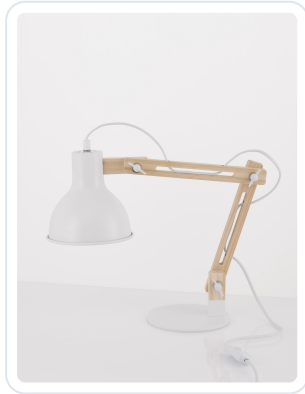

GROU Matt White Metal & Wood LED E27 1x1

Datablad productinformatie

ADVIESPRIJS EXCL. BTW

59,06 €

PRODUCTGEGEVENS

SKU: 062024657

Productpagina:

[Bekijk product op wolfs.nl](#)

GROU Matt White Metal & Wood LED E27 1x1

Omschrijving

Tafellamp Grou, E27, hout met wit metaal Hoogte 455 mm, maximale breedte 413 mm

Afbeeldingen

Gerelateerde artikelen

Foto	Artikel	SKU	Adviesprijs excl. BTW
	E27 Ledvance kogellampen Bekijk product	E27-LEDVANCE- KOGELLAMPEN-CONF	6,50 €