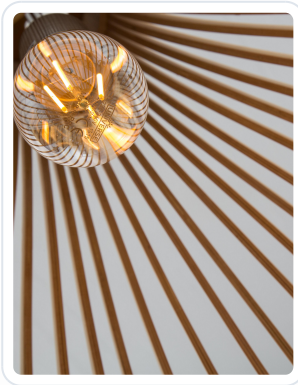

Afbeeldingen

Gerelateerde artikelen

Foto	Artikel	SKU	Adviesprijs excl. BTW
	E27 Ledvance standaardlamp Bekijk product	E27-LEDVANCE- STANDAARDLAMP- CONF	4,89 €