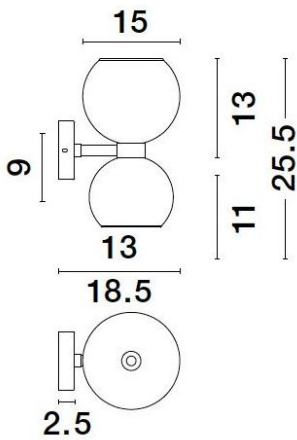

PALMER Smoky Glass Black wandlamp

Datablad productinformatie

ADVIESPRIJS EXCL. BTW

87,26 €

PRODUCTGEGEVENS

SKU: 062024270

Productpagina:

[Bekijk product op wolfs.nl](#)

PALMER Smoky Glass Black wandlamp

Omschrijving

Wandarmatuur Palmer. Geschikt voor LED E27 2x5 Watt 230 Volt. Uitgevoerd in zwart metaal met smoke glas. [D:130mm H1:110mm H2:130mm H3:255mm] IP20

Gerelateerde artikelen

Foto	Artikel	SKU	Adviesprijs excl. BTW
	E27 Ledvance standaardlamp Bekijk product	E27-LEDVANCE-STANDAARDLAMP-CONF	4,89 €