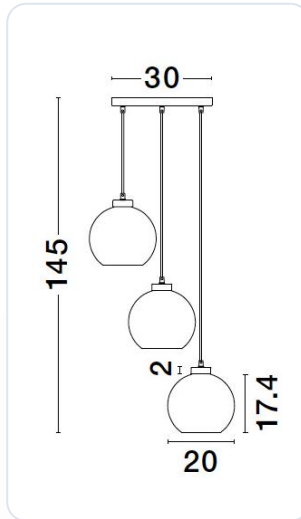

Afbeeldingen

Gerelateerde artikelen

Foto	Artikel	SKU	Adviesprijs excl. BTW
	E27 Ledvance standaardlamp Bekijk product	E27-LEDVANCE-STANDAARDLAMP-CONF	4,89 €