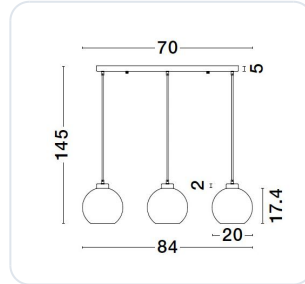

PALMER Smoky Glass Black 3V lang

Omschrijving

PALMER Smoky Glass Black Cord Black Metal Base LED E27 3x12 Watt 230 Volt IP20 Bulb Excluded L: 84 H1: 17.4 H2: 145 cm

Afbeeldingen

Gerelateerde artikelen

Foto	Artikel	SKU	Adviesprijs excl. BTW
	E27 Ledvance standaardlamp Bekijk product	E27-LEDVANCE-STANDAARDLAMP-CONF	4,89 €