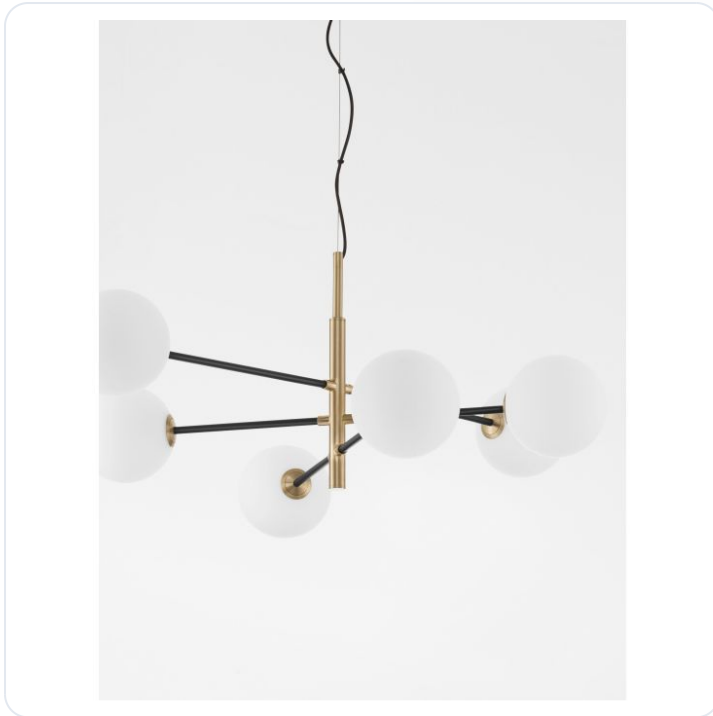

## VITRA Satin Gold Black Metal White Opal

Datablad productinformatie

ADVIESPRIJS EXCL. BTW

**390,12 €**

PRODUCTGEGEVENS

**SKU:** 062024021

**Productpagina:**

[Bekijk product op wolfs.nl](#)

VITRA Satin Gold Black Metal White Opal

### Omschrijving

VITRA Satin goud/zwart Metal wit Opal Glas LED G9 6x5 Watt 220 Volt IP20 Bulb Excluded L:103 W: 75 H1: 36 H2: 136 cm