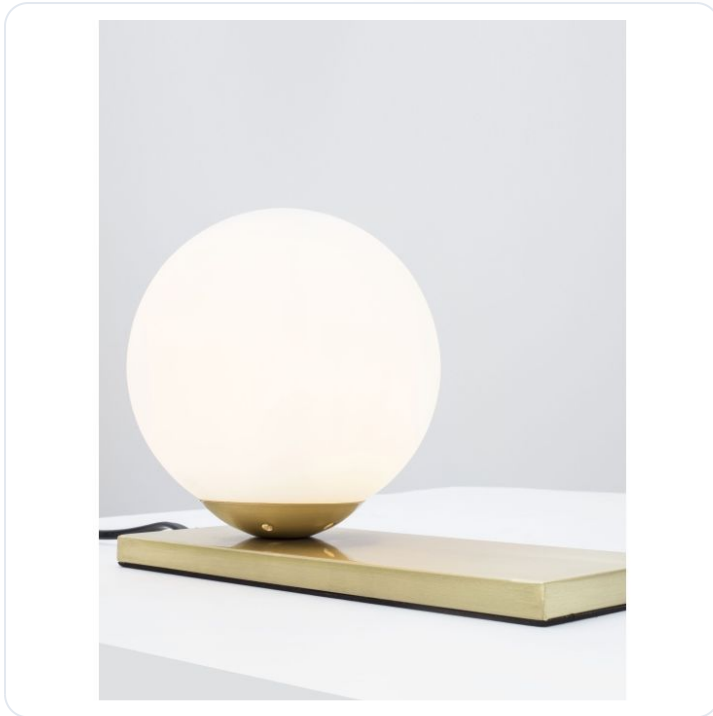

JULIET Opal Glass Brass Metal Base LED E

Datablad productinformatie

ADVIESPRIJS EXCL. BTW

74,43 €

PRODUCTGEGEVENS

SKU: 062022932

Productpagina:

[Bekijk product op wolfs.nl](#)

JULIET Opal Glass Brass Metal Base LED E

Omschrijving

Tafelamp Juliet in een mat messing afwerking met opealen bol. E14, max. 5W. LxBxH = 26 x 10 x 16 cm

Afbeeldingen