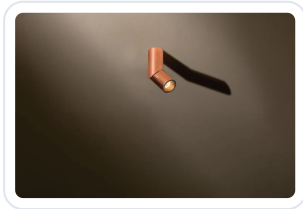

Afbeeldingen

Gerelateerde artikelen

Foto	Artikel	SKU	Adviesprijs excl. BTW
	Tridonic LED driver 350mA 7W Bekijk product	012000019	25,59 €