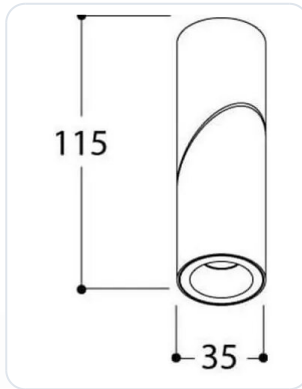

Afbeeldingen

Gerelateerde artikelen

Foto	Artikel	SKU	Adviesprijs excl. BTW
	Tridonic LED driver 350mA 7W Bekijk product	012000019	25,59 €