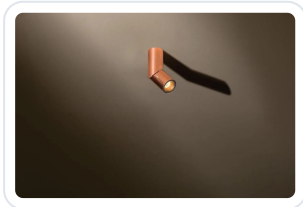

Afbeeldingen

Gerelateerde artikelen

Foto	Artikel	SKU	Adviesprijs excl. BTW
	Tridonic LED driver 350mA 7W Bekijk product	012000019	25,59 €