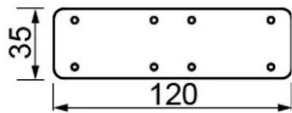

Epic profiel verbindingstuk

Datablad productinformatie