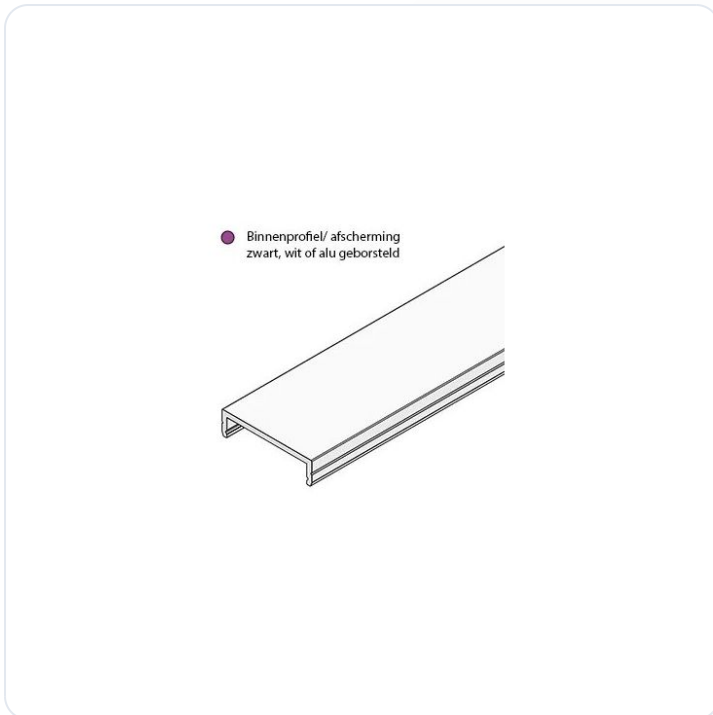

## Epic profiel binnenprofiel alu 1 meter

Datablad productinformatie

ADVIESPRIJS EXCL. BTW

**14,61 €**

PRODUCTGEGEVENS

**SKU:** 032560562

**Productpagina:**

[Bekijk product op wolfs.nl](#)

Epic profiel binnenprofiel alu 1 meter

### Omschrijving

Epic binnenprofiel aluminium 1 meter. [BxH=35.7x9,05mm] Dit binnendeel is nodig om een tweede compartiment in het Epic profiel te maken voor o.a. drivers, casambi dimmodules en bekabeling.