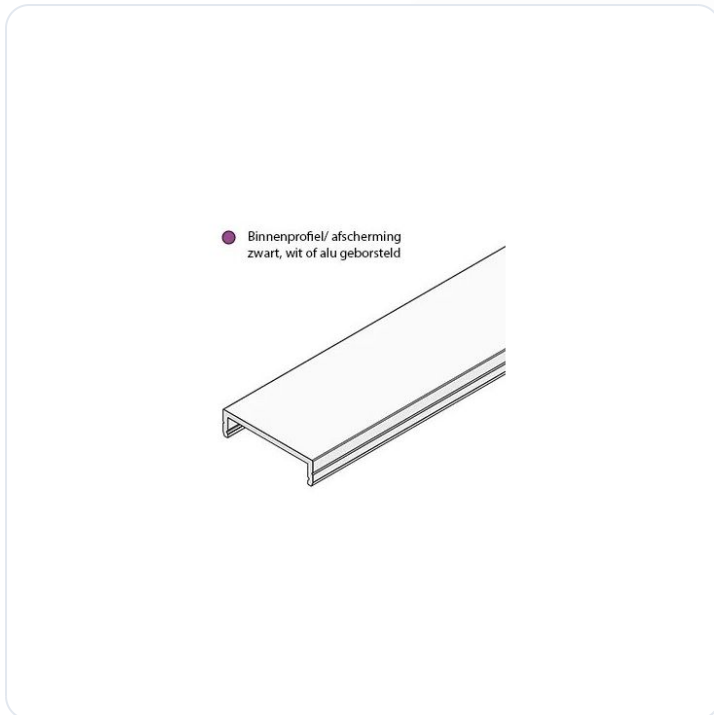

Epic profiel binnenprofiel alu 1 meter

Datablad productinformatie

ADVIESPRIJS EXCL. BTW

14,61 €

PRODUCTGEGEVENS

SKU: 032560562

Productpagina:

[Bekijk product op wolfs.nl](#)

Epic profiel binnenprofiel alu 1 meter

Omschrijving

Epic binnenprofiel aluminium 1 meter. [BxH=35.7x9,05mm] Dit binnendeel is nodig om een tweede compartiment in het Epic profiel te maken voor o.a. drivers, casambi dimmodules en bekabeling.