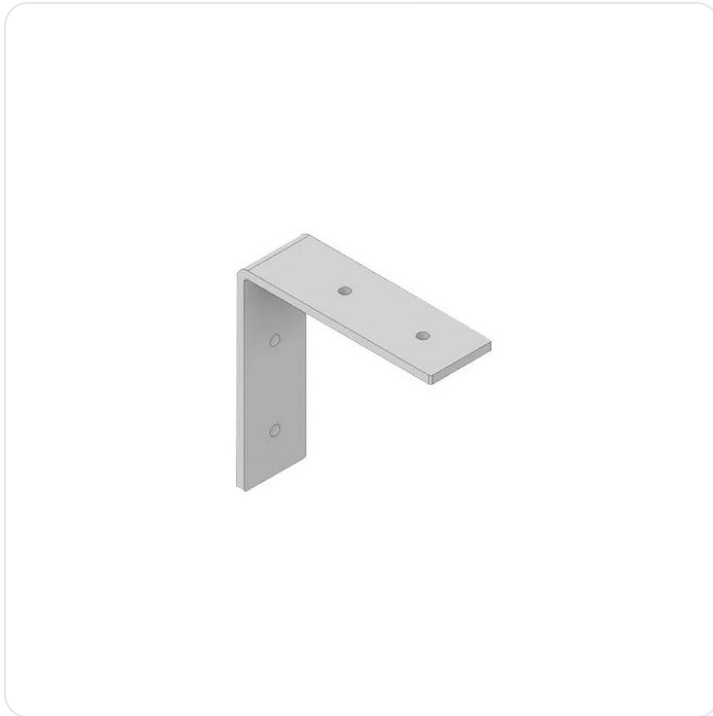

## LED profiel ultimate hoek 90° vertikaal

Datablad productinformatie

ADVIESPRIJS EXCL. BTW

**11,65 €**

PRODUCTGEGEVENS

**SKU:** 032315306

**Productpagina:**

[Bekijk product op wolfs.nl](#)

LED profiel ultimate hoek 90° vertikaal

### Omschrijving

LED profiel ultimate hoek 90° vertikaal