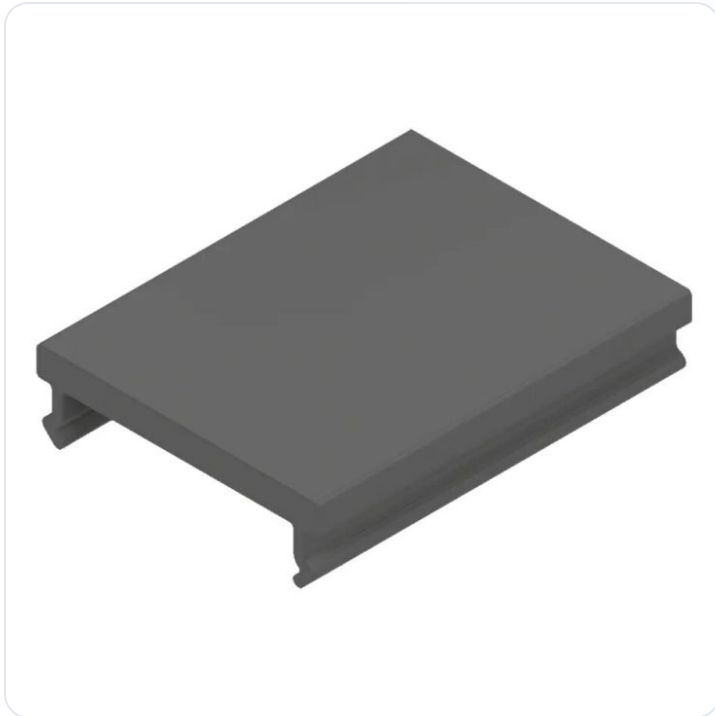

LED profiel ultimate cover zwart 2 meter

Datablad productinformatie

ADVIESPRIJS EXCL. BTW

25,74 €

PRODUCTGEGEVENS

SKU: 032315289

Productpagina:

[Bekijk product op wolfs.nl](#)

LED profiel ultimate cover zwart 2 meter

Omschrijving

Cover, zwarte kunststof Ultimate profiel. De zwarte afdekking beïnvloedt de lichtkleur met zo'n 10% (2700K wordt ongeveer 2400K) en de lichtsterkte vermindert met zo'n 30%. [L=2000mm]

Afbeeldingen

Gerelateerde artikelen

Foto	Artikel	SKU	Adviesprijs excl. BTW
	Hoog profiel diverse kleuren Bekijk product	HOOG-PROFIEL-DIVERSE-KLEUREN-CONF	26,43 €
	Eindstuk hoog diverse kleuren Bekijk product	EINDSTUK-HOOG-DIVERSE-KLEUREN-CONF	2,78 €