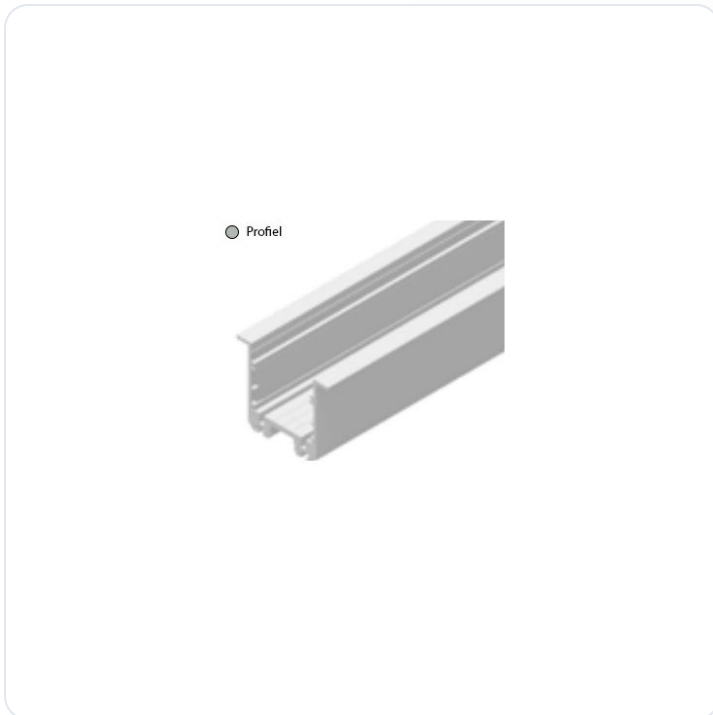

## Epic profiel inbouw alu 6 meter

Datablad productinformatie

ADVIESPRIJS EXCL. BTW

**312,00 €**

PRODUCTGEGEVENS

**SKU:** 032315248

**Productpagina:**

[Bekijk product op wolfs.nl](#)

Epic profiel inbouw alu 6 meter

### Omschrijving

LED inbouwprofiel Epic aluminium geborsteld 6 meter, B x H= 53 x 43mm [Gatmaat 39.5mm], exclusief eindkappen en opalen afscherming. Bij lengtes langer dan 2 meter wordt er een extra transportopslag berekend op basis van nacalculatie.