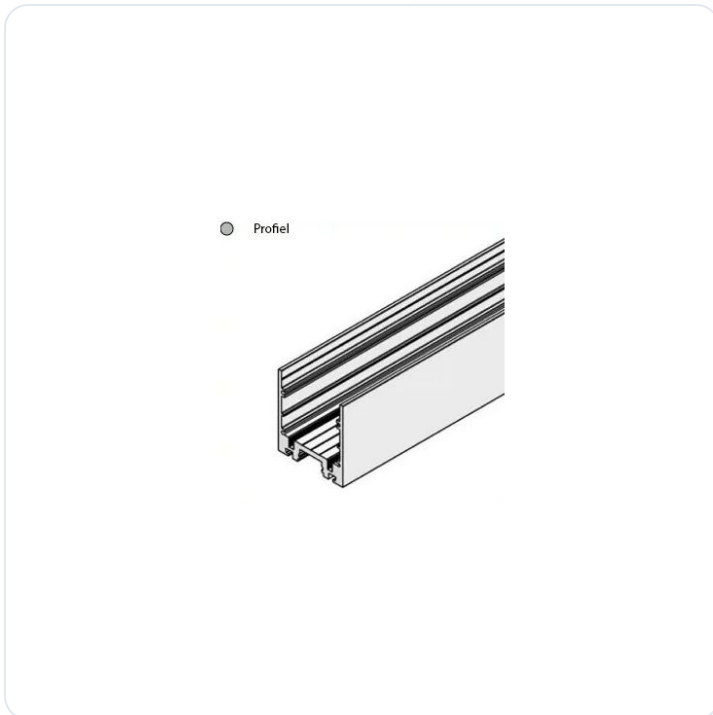

Epic profiel opbouw wit 1 meter

Datablad productinformatie

ADVIESPRIJS EXCL. BTW

54,26 €

PRODUCTGEGEVENS

SKU: 032606145

Productpagina:

[Bekijk product op wolfs.nl](#)

Epic profiel opbouw wit 1 meter

Omschrijving

EPIC aluminium buitenprofiel, wit (RAL9016), gepoedercoat, H=43 x B=39,5mm, lengte 1000mm, voor één of twee direct stralende flexibele LED-printplaten met een totale breedte van max. 22mm en één indirect stralende flexibele LED-printplaat met een