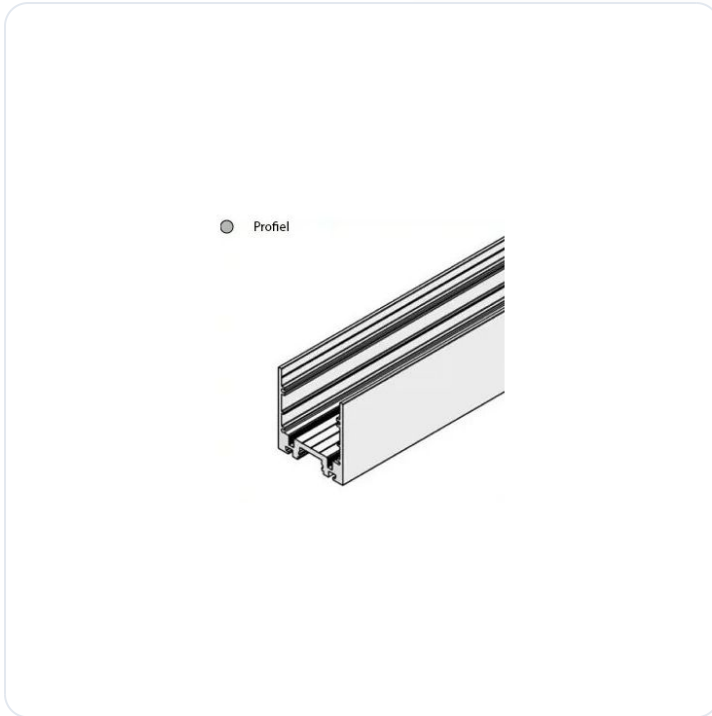

Epic profiel opbouw wit maatwerk

Datablad productinformatie

ADVIESPRIJS EXCL. BTW

65,11 €

PRODUCTGEGEVENS

SKU: 032209142

Productpagina:

[Bekijk product op wolfs.nl](#)

Epic profiel opbouw wit maatwerk

Omschrijving

LED profiel Epic wit als maatwerk geleverd, B x H= 39.5 x 43mm, exclusief eindkappen en opalen afscherming, prijs per meter. Bij lengtes langer dan 2 meter wordt er een extra transportopslag berekend op basis van nacalculatie.