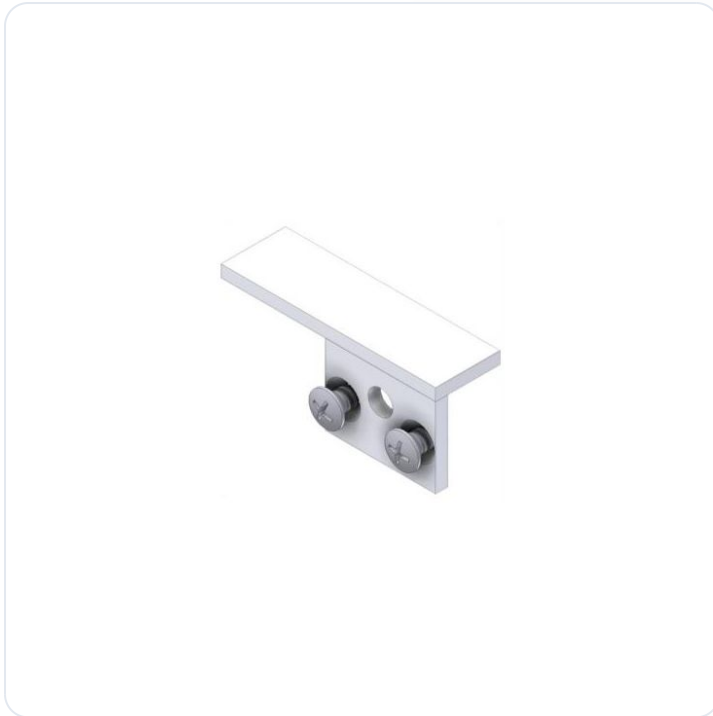

LED profiel ultimate eindstuk inb. wit

Datablad productinformatie

ADVIESPRIJS EXCL. BTW

15,13 €

PRODUCTGEGEVENS

SKU: 032315316

Productpagina:

[Bekijk product op wolfs.nl](#)

LED profiel ultimate eindstuk inb. wit

Omschrijving

Eindkapje t.b.v. led inbouwprofiel in de kleur wit, met kabeldoorvoer.

Afbeeldingen