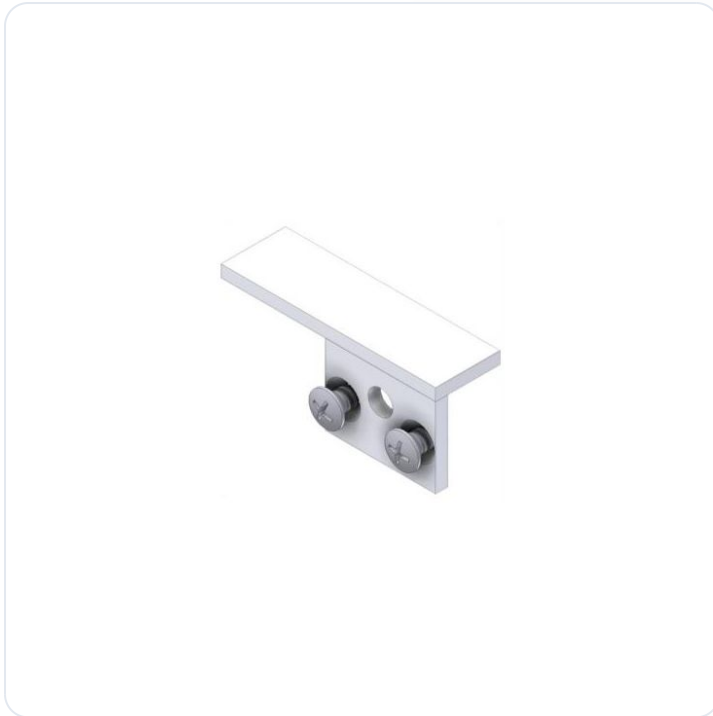

LED profiel ultimate eindstuk inb. grijs

Datablad productinformatie

ADVIESPRIJS EXCL. BTW

10,09 €

PRODUCTGEGEVENS

SKU: 032088433

Productpagina:

[Bekijk product op wolfs.nl](#)

LED profiel ultimate eindstuk inb. grijs

Omschrijving

Eindkapje t.b.v. led inbouwprofiel in de kleur grijs, met kabeldoorvoer.