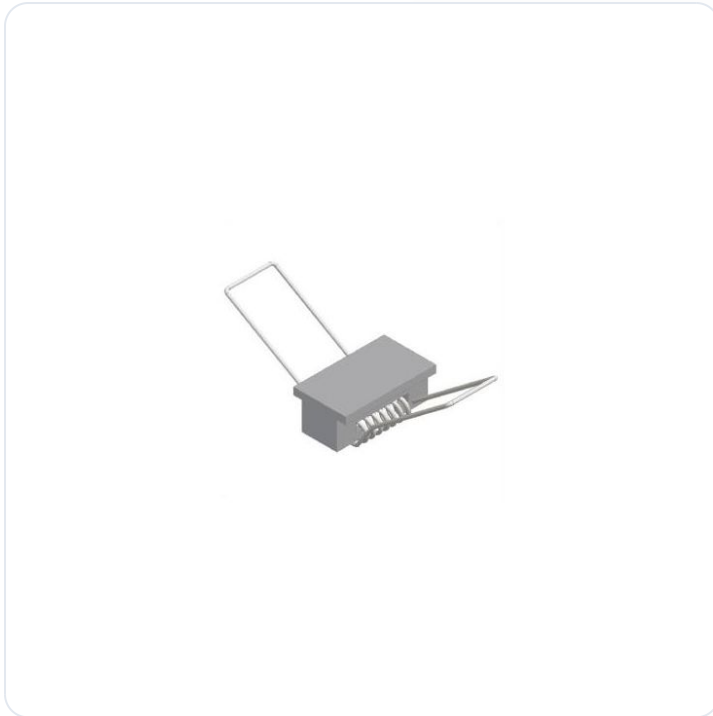

LED profiel ultimate klemveer

Datablad productinformatie

ADVIESPRIJS EXCL. BTW

11,13 €

PRODUCTGEGEVENS

SKU: 032081886

Productpagina:

[Bekijk product op wolfs.nl](#)

LED profiel ultimate klemveer

Omschrijving

Klemveer voor inbouwprofielvlugel