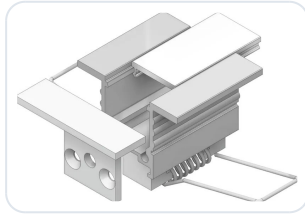

LED inbouwprofiel ultimate alu 3 meter

Datablad productinformatie

ADVIESPRIJS EXCL. BTW

77,22 €

PRODUCTGEGEVENS

SKU: 032081203

Productpagina:

[Bekijk product op wolfs.nl](#)

LED inbouwprofiel ultimate alu 3 meter

Omschrijving

Inbouw profiel ten behoeve van ledstrip, uitgevoerd in aluminium, lengte 3000mm, inbouwhoogte 23mm, inbouwbreedte 18mm, buitenmaat 35mm. Indien lengtes langer dan 2000mm besteld worden, volgt er een opslag voor lengtevracht kosten op basis van nacalculatie.

Afbeeldingen

Gerelateerde artikelen

Foto	Artikel	SKU	Adviesprijs excl. BTW
	LED profiel ultimate klemveer Bekijk product	032081886	11,13 €
	Cover opaal Bekijk product	COVER-OPAAL-CONF	23,30 €
	Eindstuk diverse kleuren Bekijk product	EINDSTUK-DIVERSE- KLEUREN-CONF	10,09 €