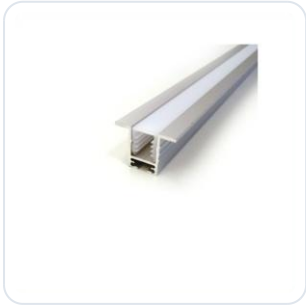

LED inbouwprofiel ultimate alu 3 meter

Datablad productinformatie

ADVIESPRIJS EXCL. BTW

77,22 €

PRODUCTGEGEVENS

SKU: 032081203

Productpagina:

[Bekijk product op wolfs.nl](#)

LED inbouwprofiel ultimate alu 3 meter

Omschrijving

Inbouw profiel ten behoeve van ledstrip, uitgevoerd in aluminium, lengte 3000mm, inbouwhoogte 23mm, inbouwbreedte 18mm, buitenmaat 35mm. Indien lengtes langer dan 2000mm besteld worden, volgt er een opslag voor lengtevracht kosten op basis van nacalculatie.

Afbeeldingen

Gerelateerde artikelen

Foto	Artikel	SKU	Adviesprijs excl. BTW
	LED profiel ultimate klemveer Bekijk product	032081886	11,13 €
	Cover opaal Bekijk product	COVER-OPAAL-CONF	23,30 €
	Eindstuk diverse kleuren Bekijk product	EINDSTUK-DIVERSE- KLEUREN-CONF	10,09 €