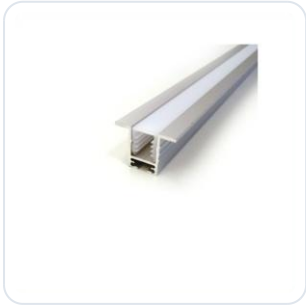

Afbeeldingen

Gerelateerde artikelen

Foto	Artikel	SKU	Adviesprijs excl. BTW
	LED profiel ultimate klemveer Bekijk product	032081886	11,13 €
	Cover opaal Bekijk product	COVER-OPAAL-CONF	23,30 €
	Eindstuk diverse kleuren Bekijk product	EINDSTUK-DIVERSE- KLEUREN-CONF	10,09 €