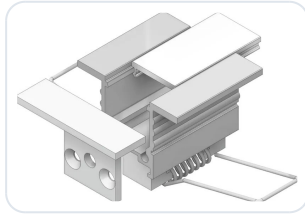

Afbeeldingen

Gerelateerde artikelen

Foto	Artikel	SKU	Adviesprijs excl. BTW
	LED profiel ultimate klemveer Bekijk product	032081886	11,13 €
	Cover opaal Bekijk product	COVER-OPAAL-CONF	23,30 €
	Eindstuk diverse kleuren Bekijk product	EINDSTUK-DIVERSE- KLEUREN-CONF	10,09 €